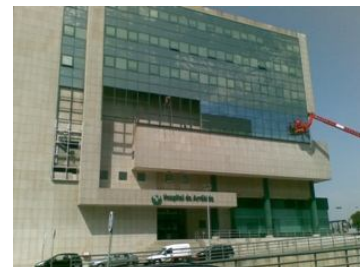

Trabalhos:

- caixilharia de alumínio ALUSYS.

Nome da obra: Hospital da Arrábida/ V. N. Gaia

Cliente: Joaquim Ferreira dos Santos

Trabalhos:

- reabilitação de fachada existente em alumínio;
- painel sandwich mundibond;
- estrutura suspensa em tubulares de ferro para suporte de vidro.

Nome da obra: Centro Porsche de Braga

Cliente: Joaquim Ferreira dos Santos

Trabalhos:

- painel tipo alucobond;
- caixilharia de alumínio EXTRUSAL série A.040;
- trabalhos em ferro: escadas, estrutura metálica, guardas de escada;
- rodapé em aço inox.